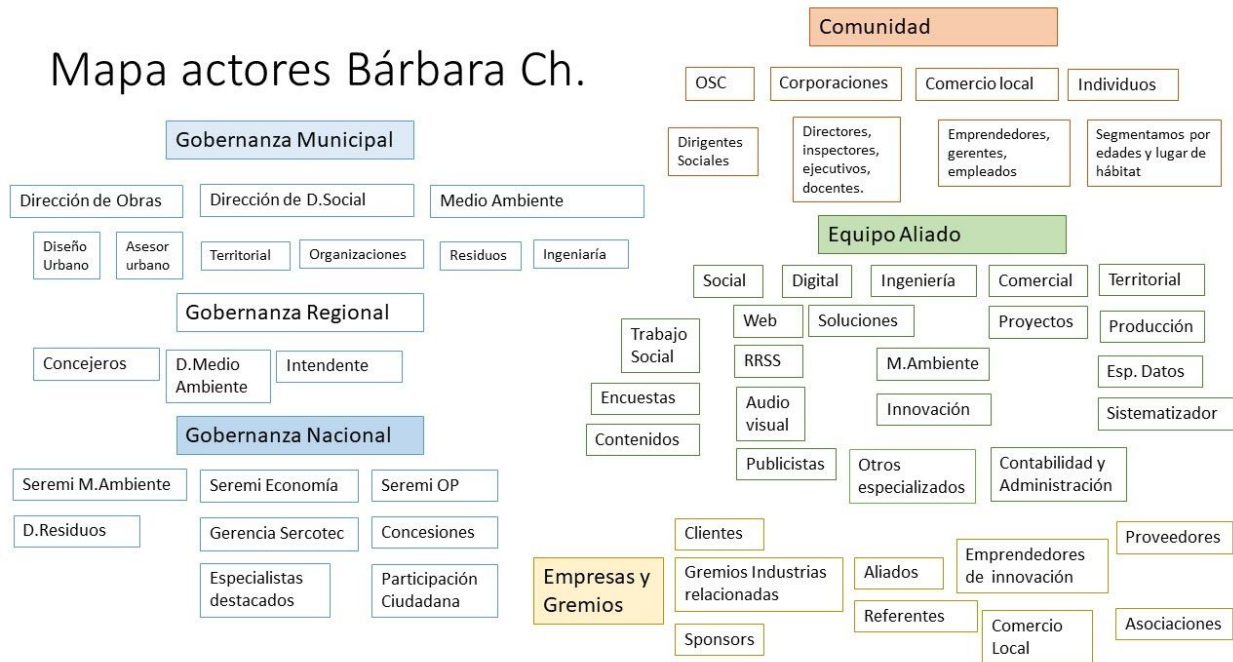

EQUIPO 1702 / 24 de Abril

3.2. Mapa de actores de cada miembro del equipo

Mapa actores Bárbara Ch.

Yeferson Gallo

EQUIPO 1702 / 24 de Abril

Reinaldo:

Mapa actores Reinaldo Briceño D.

Andrés:

EQUIPO 1702 / 24 de Abril

Laura: