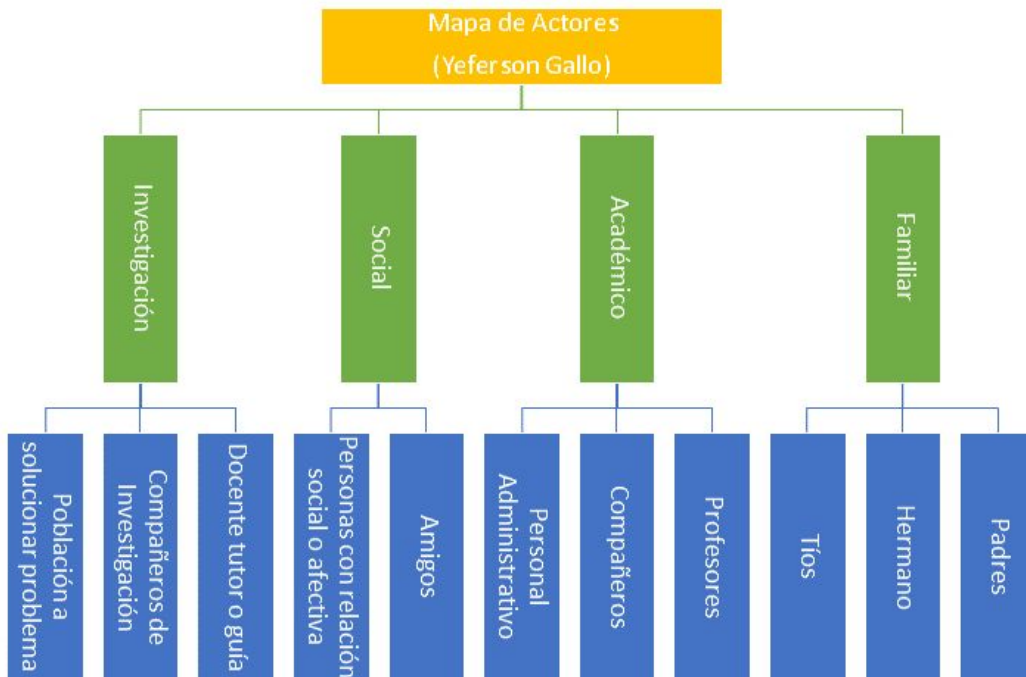

EQUIPO 1702 / 24 de Abril

3.2. Mapa de actores de cada miembro del equipo

Mapa actores Bárbara Ch.

Yeferson Gallo

EQUIPO 1702 / 24 de Abril

Reinaldo:

Mapa actores Reinaldo Briceño D.

Andrés:

EQUIPO 1702 / 24 de Abril

Laura: